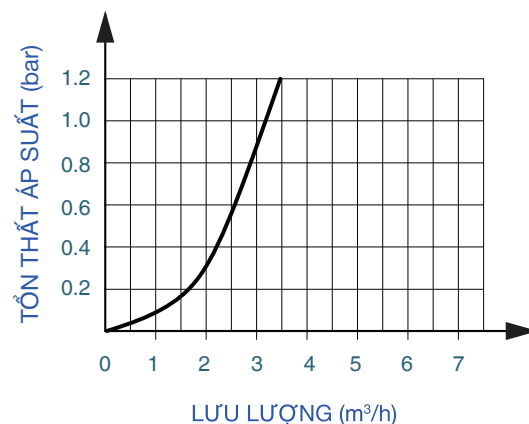

>> Tấm chắn từ trường mạnh mẽ, bảo vệ đồng hồ khỏi ảnh hưởng từ trường bên ngoài lên đến 5000 Gauss.

THÔNG SỐ KỸ THUẬT

Tiêu chuẩn	: ISO 4064
Kiểu	: EW-15M1
Đường kính danh định (DN)	: 15 mm
Lưu lượng danh định (Q_n)	: 1,5 m ³ /h
Lưu lượng tối đa (Q_{max})	: 3,0 m ³ /h
Lưu lượng tối thiểu (Q_{min})	: 0,03 m ³ /h
Lưu lượng chuyển tiếp (Q_t)	: 0,12 m ³ /h
Nhiệt độ làm việc	: 0,1 đến 40°C
Cấp chính xác	: Cấp B
Áp suất danh định	: PN16
Tổn hao áp suất	: $\Delta P < 1$ bar
Kích thước	: 165x107x82 mm
Khối lượng	: 950 g
Lưu lượng khởi động	: < 8 l/h
Ren 2 đầu nối	: G 3/4 B

KÍCH THƯỚC

Mặt số đồng hồ EW-15M1

ĐƯỜNG ĐẶC TÍNH

“ Hiệu quả - Bền bỉ - Chính xác ”

EW002C

CÔNG TY CỔ PHẦN THIẾT BỊ ĐO ĐIỆN EMIC

📍 Số 52 Phố Lê Đại Hành, P. Hai Bà Trưng, Hà Nội, Việt Nam

📍 KCN Đại Đồng - Hoàn Sơn, X. Đại Đồng, Bắc Ninh, Việt Nam