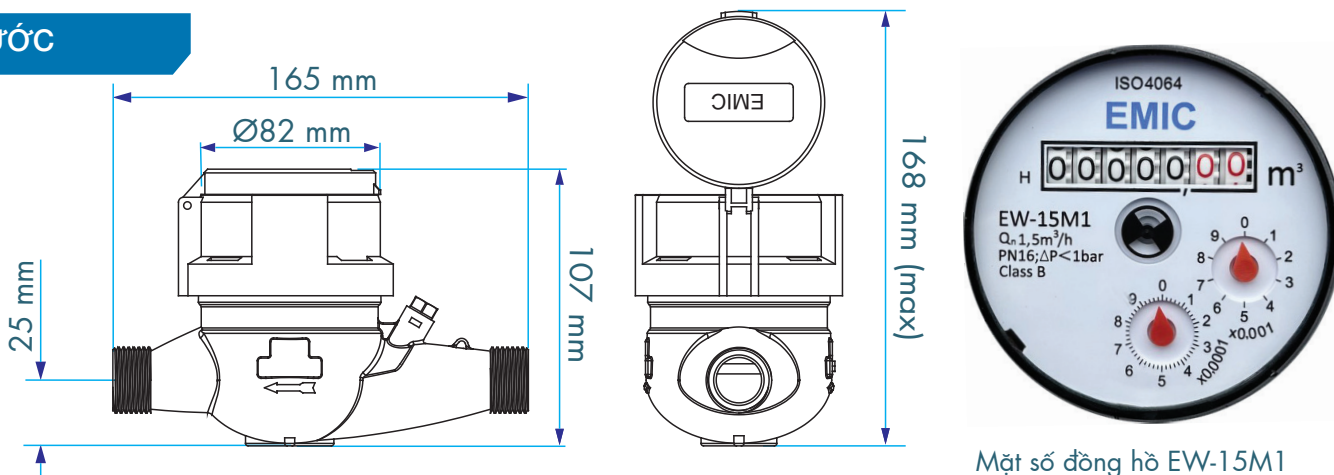

THÔNG SỐ KỸ THUẬT

Tiêu chuẩn	: ISO 4064
Kiểu	: EW-15M1
Đường kính danh định (DN)	: 15 mm
Lưu lượng danh định (Q_n)	: 1,5 m³/h
Lưu lượng tối đa (Q_{max})	: 3,0 m³/h
Lưu lượng tối thiểu (Q_{min})	: 0,03 m³/h
Lưu lượng chuyển tiếp (Q_t)	: 0,12 m³/h
Nhiệt độ làm việc	: 0,1 đến 40°C
Cấp chính xác	: Cấp B
Áp suất danh định	: PN16
Tổn hao áp suất	: $\Delta P < 1$ bar
Kích thước	: 165x107x82 mm
Khối lượng	: 950 g
Lưu lượng khởi động	: < 8 l/h
Ren 2 đầu nối	: G 3/4 B

KÍCH THƯỚC

Mặt số đồng hồ EW-15M1

ĐƯỜNG ĐẶC TÍNH