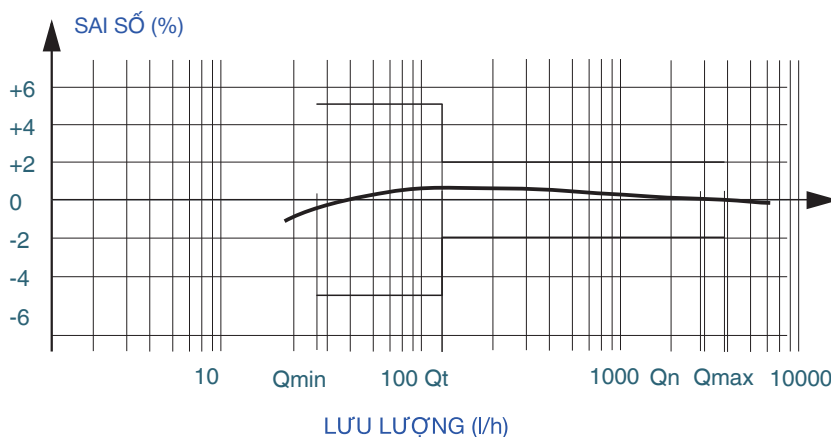

>> Mặt số xoay 360°, giúp việc đọc chỉ số đồng hồ trở nên thuận tiện, dễ dàng hơn.

>> Vỏ đồng hồ được sơn bằng sơn epoxy tinh điện, chiều dày lớp phủ đạt tới 250 μm , bảo vệ đồng hồ trong mọi điều kiện hoạt động.

>> Tấm chắn từ trường mạnh mẽ, bảo vệ đồng hồ khỏi ảnh hưởng từ trường bên ngoài lên đến 5000 Gauss.

THÔNG SỐ KỸ THUẬT

Tiêu chuẩn	: ISO 4064
Kiểu	: EW-15M1
Đường kính danh định (DN)	: 15 mm
Lưu lượng danh định (Q_n)	: 1,5 m ³ /h
Lưu lượng tối đa (Q_{max})	: 3,0 m ³ /h
Lưu lượng tối thiểu (Q_{min})	: 0,03 m ³ /h
Lưu lượng chuyển tiếp (Q_t)	: 0,12 m ³ /h
Nhiệt độ làm việc	: 0,1 đến 40°C
Cấp chính xác	: Cấp B
Áp suất danh định	: PN16
Tổn hao áp suất	: $\Delta P < 1$ bar
Kích thước	: 165x107x82 mm
Khối lượng	: 950 g
Lưu lượng khởi động	: < 8 l/h
Ren 2 đầu nối	: G 3/4 B

KÍCH THƯỚC

Mặt số đồng hồ EW-15M1

ĐƯỜNG ĐẶC TÍNH

“ Hiệu quả - Bền bỉ - Chính xác ”

EW002C

CÔNG TY CỔ PHẦN THIẾT BỊ ĐO ĐIỆN EMIC

📍 Số 52 Phố Lê Đại Hành, P. Hai Bà Trưng, Hà Nội, Việt Nam

📍 KCN Đại Đồng - Hoàn Sơn, X. Đại Đồng, Bắc Ninh, Việt Nam